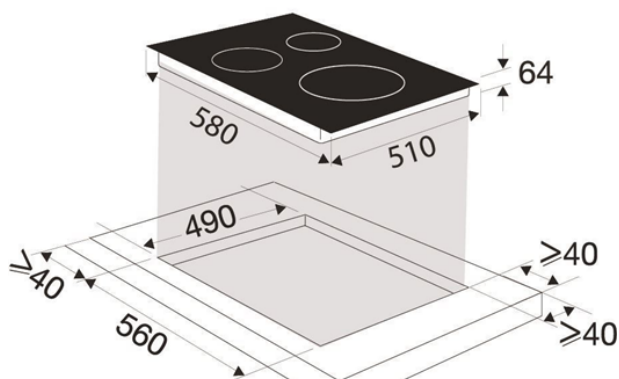

Technologie

4 varné zóny

Příkon 7200 W

Tempo

Clean Lock

horiZone

10 bezpečnostních prvků

Vestavné schéma varné desky 60 cm